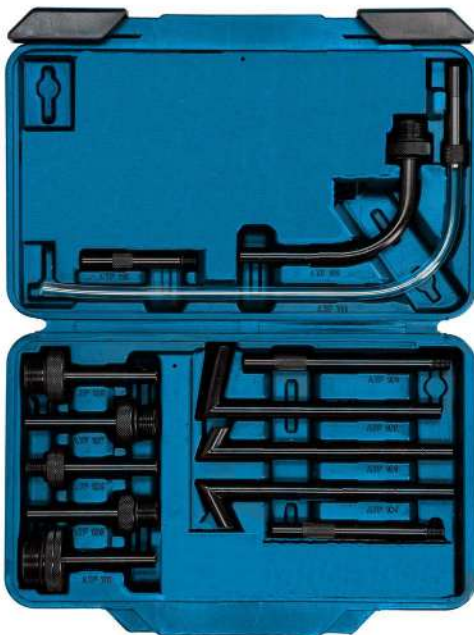

BT621000 • EAN 4042146780800
Pneumatic fluid extractor/dispenser, Two way 6L ATF
Adattatore olio con dispositivo di riempimento
Gearolie-påfyldningsapparat med adapter

17
pcs/
pz./dele

**Audi | Ford | BMW | Mercedes
 Volkswagen | Skoda | Volvo
 Toyota | Lexus | Nissan**

	Ford 1/8" - 27 NPT
	15° Universal
	29° VAG
	29° VAG / Porsche
	VAG, BMW, Mini M10 x 1,0
	Mercedes 722.9, M12 x 1,5
	VAG DSG M24 x 1,5
	VAG CVT M22 x 1,5
	Skoda M18 x 1,5
	VAG / Skoda M30 x 1,5
	Universal, 300mm
	Volvo 5/16" - 24 UNF
	90° Toyota / Lexus M18 x 1,5

BT626000 • EAN 4042146780794
VAG7 Speed DSG mechatronic unit remover
Utensile di sblocco DSG
DSG oplåsningsværktøj

VAG 0 AM