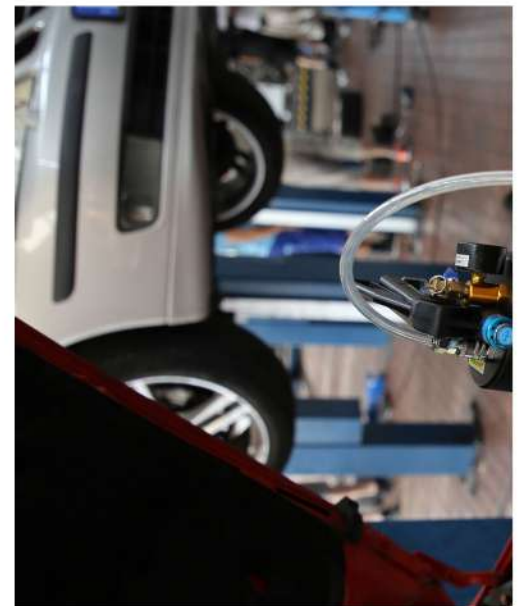

BT621000 • EAN 4042146780800
Pneumatic fluid extractor/dispenser, Two way 6L ATF
Adattatore olio con dispositivo di riempimento
Gearolie-påfyldningsapparat med adapter

17
pcs/
pz./dele

**Audi | Ford | BMW | Mercedes
 Volkswagen | Skoda | Volvo
 Toyota | Lexus | Nissan**

	Ford 1/8" - 27 NPT
	15° Universal
	29° VAG
	29° VAG / Porsche
	VAG, BMW, Mini M10 x 1,0
	Mercedes 722.9, M12 x 1,5
	VAG DSG M24 x 1,5
	VAG CVT M22 x 1,5
	Skoda M18 x 1,5
	VAG / Skoda M30 x 1,5
	Universal, 300mm
	Volvo 5/16" - 24 UNF
	90° Toyota / Lexus M18 x 1,5

BT626000 • EAN 4042146780794
VAG7 Speed DSG mechatronic unit remover
Utensile di sblocco DSG
DSG oplåsningsværktøj

VAG 0 AM