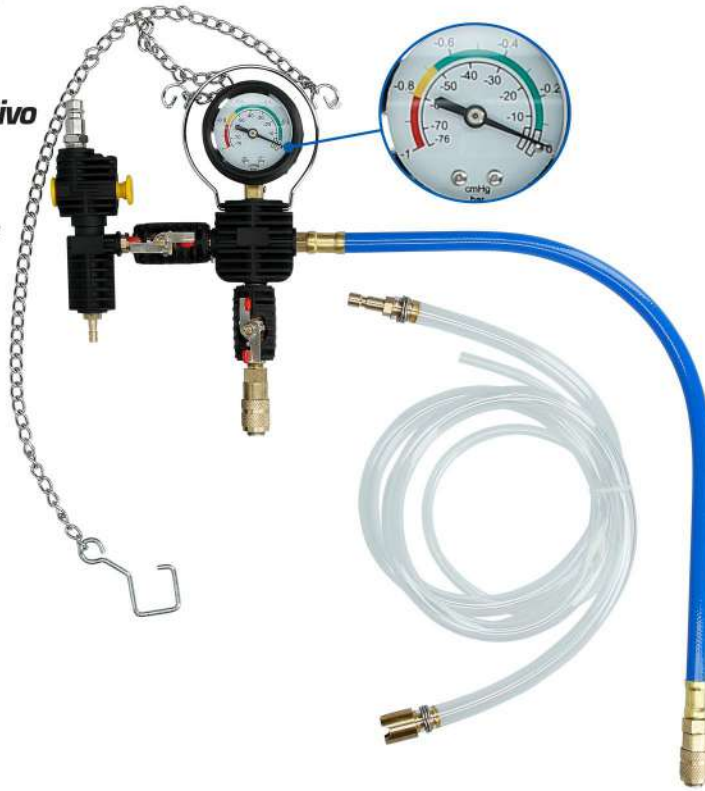

Engine cooling system
Sistema di raffreddamento
Kølesystem

BT521100 • 4042146778876

2-pcs. Cooling system vacuum purge & refill kit

Sistema di raffreddamento dispositivo di riempimento e scarico | 2 pz.

Kølesystem påfyldnings- og ventilationsaggregat, 2 dele

BT521050 • 4042146778883

6-pcs. Cooling system vacuum purge & refill kit

Sistema di raffreddamento dispositivo di riempimento e scarico | 6 pz.

Kølesystem påfyldnings- og ventilationsaggregat, 6 dele