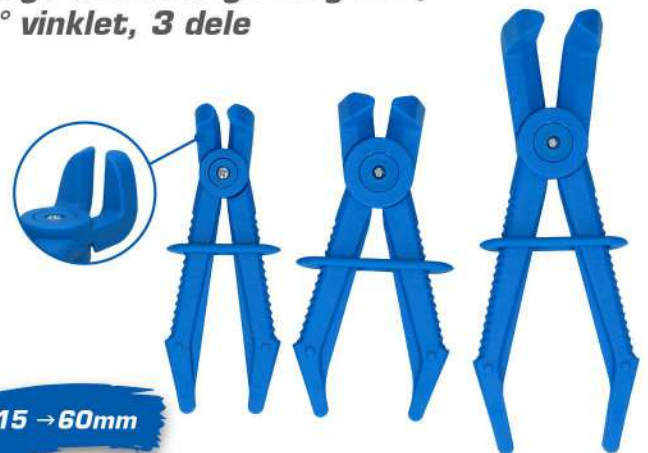

BT521000 • EAN 4042146778906

9-pcs. Hose clamp plier set

Serie di pinze per fascette stringitubi | 9 pz.

Slangespændebåndstangsæt, 9 dele

BT521010 • EAN 4042146778982

3-pcs. Flexible hose clamps set, straight

Kit pinze stacco flessibile | dritto | 3 pz.

Slange-afklemnings-tang-sæt, lige, 3 dele

Ø 15 → 60mm

BT521015 • EAN 4042146779019

3-pcs. 90° Hose pinching plier set

Kit pinze stacco flessibile | piegata a 90° | 3 pz.

Slange-afklemnings-tang-sæt, 90° vinklet, 3 dele

Ø 15 → 60mm

Engine cooling system
Sistema di raffreddamento
Kølesystem

BT521100 • 4042146778876

2-pcs. Cooling system vacuum purge & refill kit

Sistema di raffreddamento dispositivo di riempimento e scarico | 2 pz.