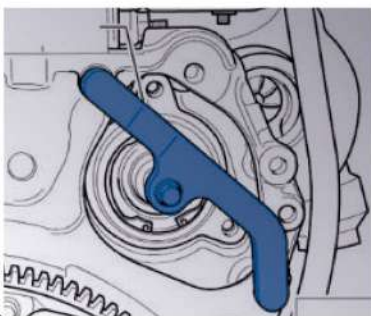

BT521300 • EAN 4042146778845
VW Water pump removal tool kit
Utensile di smontaggio pompa acqua per VAG
Vandpumpe-afmonteringsværktøj til VAG

Volkswagen T5 | Touareg
2,5 L Diesel