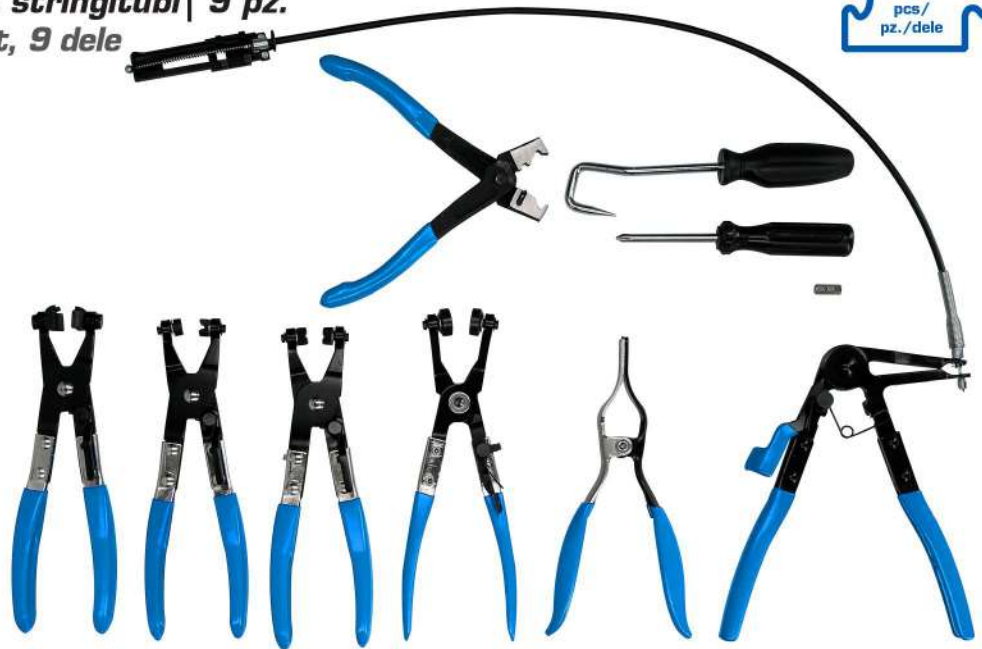

BT521000 • EAN 4042146778906

9-pcs. Hose clamp plier set

Serie di pinze per fascette stringitubi | 9 pz.

Slangespændebåndstangsæt, 9 dele

BT521010 • EAN 4042146778982

3-pcs. Flexible hose clamps set, straight

Kit pinze stacco flessibile | dritto | 3 pz.

Slange-afklemnings-tang-sæt, lige, 3 dele

Ø 15 → 60mm

BT521015 • EAN 4042146779019

3-pcs. 90° Hose pinching plier set

Kit pinze stacco flessibile | piegata a 90° | 3 pz.

Ø 0 - 38 mm

BT526004

EAN 4042146778968

Hose clamp plier

Utensile regolabile per la

rimozione dei tubi

Slangeløsnetang

Ø 0 - 30 mm

Chiave di fissaggio puleggia pompa acqua

Vandpumpe-remskive-holdenøgle

VAG