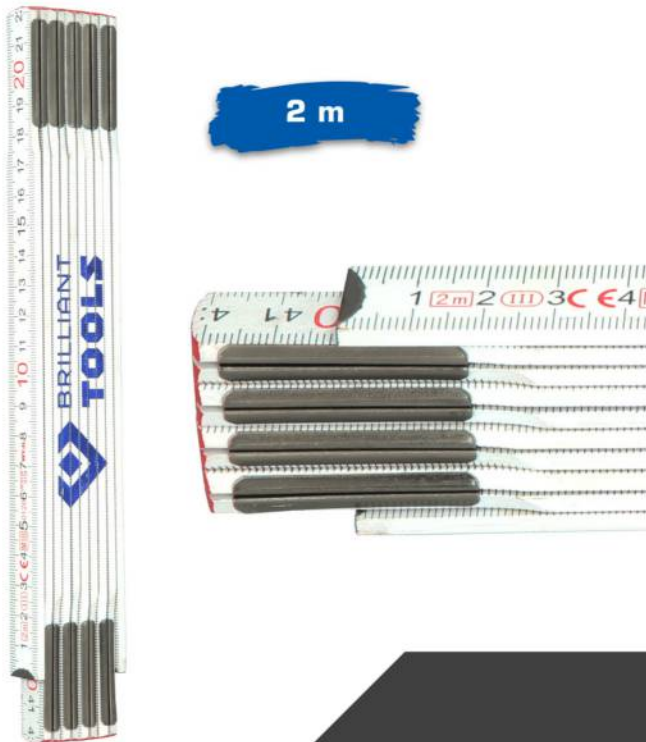

**BT110900** • EAN 4042146778425  
**Ruler**  
**Metro pieghevole**  
**Tommestok**

**BT111903** • EAN 4042146778432  
**Measure tape**  
**Metro a nastro**  
**Målebånd**

**BT114900** • EAN 4042146778456  
**Digital measuring stick**  
**Calibro digitale**  
**Digital skydelære**

**BT115900** • EAN 4042146778463  
**Telescope magnet holder**  
**Magnete asta telescopica**  
**Teleskopmagnetholder**