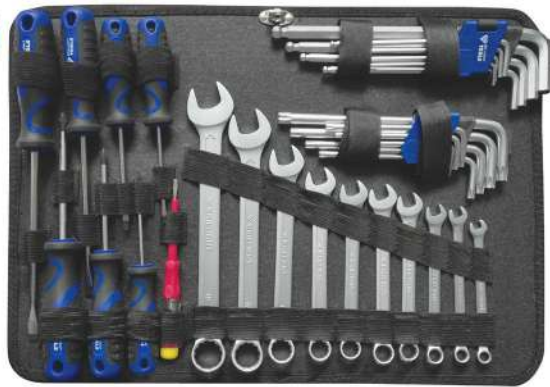

BT024143 • EAN 4042146777725

Universal tool case, 143-pcs.

Set valigetta universale, 143 pz.

Universalkuffertsæt, 143 dele

1

3

143
 pcs/
 pz./dele

2